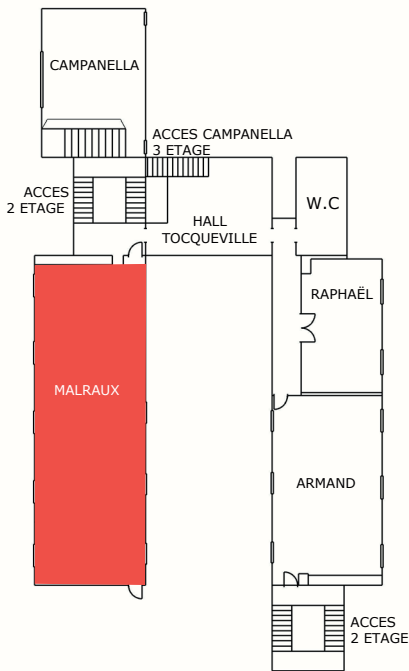

Saline royale
Arc-et-Senans
renouveau

SALLE MALRAUX

— 150 m² —

Bâtiment de la Maison
du directeur

Plan des salles du 2^e étage
de la Maison du directeur