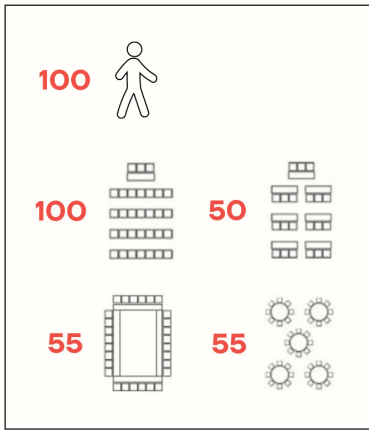

Saline royale
Arc-et-Senans
renouveau

SALLE MALRAUX

— 150 m² —

Bâtiment de la Maison
du directeur

Plan des salles du 2^e étage
de la Maison du directeur