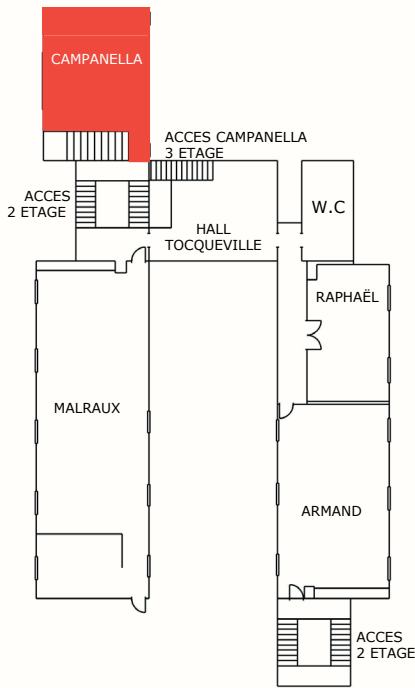

Saline royale
Arc-et-Senans
renouveau

SALLE CAMPANELLA

— 46 m² —

Plan des salles du 2^e étage de la Maison du directeur

Bâtiment de la Maison du directeur